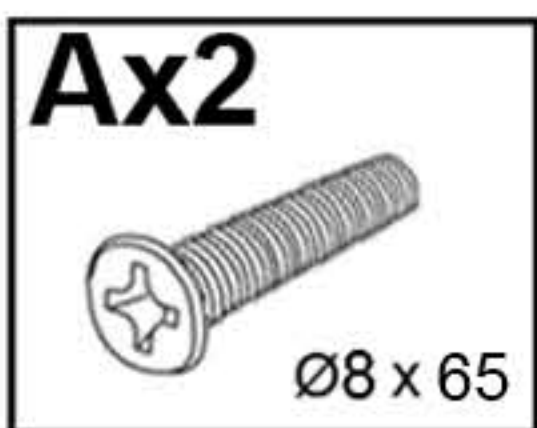

# INFERNO

ART.NR.23000114

I.

II.

III.

**8 KG  
max**